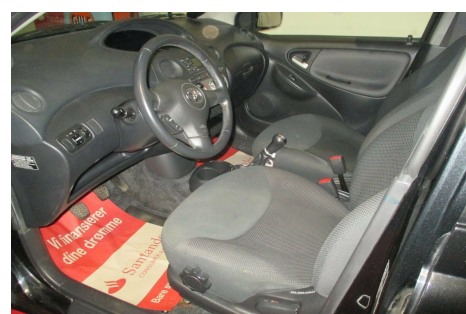

Toyota Yaris · 1,4 · D-4D Sol

Pris: 32.900,-

Type:	Personvogn
Modelår:	2005
1. indreg:	01/2005
Kilometer:	177.000 km.
Brændstof:	Diesel
Farve:	Sortmetal
Antal døre:	5

15" alufælge · c.lås · startspærre · højdejust. forsæde · el-ruder · cd/radio · 4 airbags · servo · abs · tonede ruder · ikke ryger · aftag. træk · tidligere undervognsbehandlet pæn og regulær bil

Motor	Ydelse	Transmission	Mål	Økonomi
Volume: 1,4	Effekt: 75 HK.	Forhjulstræk	Længde: 361 cm.	Tank: 45 l.
Cylinder: 4	Moment: 170	Gear: Manuel gear	Bredde: 166 cm.	Km/l: 22,7 l.
Antal ventiler: 8	Topfart: 170 ktm/t.		Højde: 150 cm	Ejerafgift:
	0-100 km/t.: 12,90 sek.		Vægt: 950 kg.	DKK 4.000
				Produktionsår:
				-